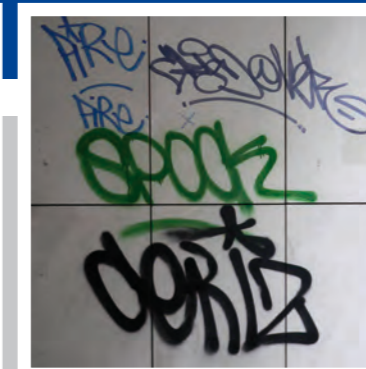

Art.Nr. 919-30

Your local supplier

Graffiti & Spray Paint Remover Towels

Graffiti & Spray Paint Remover Towels

🇬🇧 Application

Graffiti & Spray Paint Remover Towels are a unique one step cleaning system combining both a high-quality graffiti remover formula and highly absorbent, abrasive, non-scratching towel. The formulation will penetrate, loosen, break down and dissolve spray paint and graffiti, allowing the towel to absorb and hold residue without redepositing dissolved paint back onto surface being cleaned.

Use only on smooth surfaces!

🇩🇪 Anwendungsgebiete

Graffiti & Farbspray Entfernungstücher sind für allerhöchste Ansprüche. Der hochwirksame Reinigungseffekt wird durch die einmalige Reinigungsformel in Verbindung mit dem strapazierfähigen und angeauten sowie aufsaugenden Tuch erzielt, ohne dabei die Oberfläche zu verkratzen. Die Rezeptur dringt in die Oberfläche ein, löst und entfernt Graffiti und Farbspray ohne diesen wieder vom Tuch an die gereinigte Oberfläche abzugeben.

Nur auf glatten Oberflächen anwenden!

🇫🇷 Application

Anti-Graffiti & Peintures est un système de nettoyage instantané, combinant une formule à haut pouvoir décapant (sans risque de rayure) contre tous les tags, traces de peintures, encre, ... à une serviette abrasive extrêmement performante pour éliminer les peintures sur toutes les surfaces lisses non poreuses. La formule va pénétrer, décoller et dissoudre peintures et autres graffiti permettant à la lingette SCRUBS d'absorber et d'éliminer définitivement les résidus.